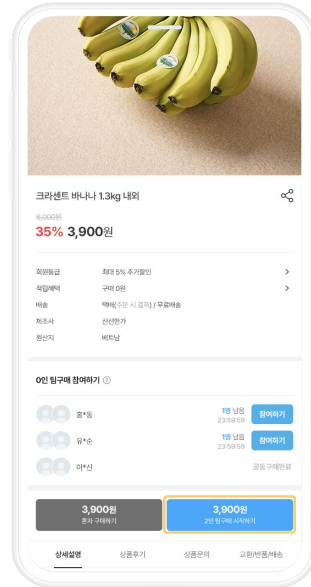

① 2인 팀구매 시작하기

01 서비스 소개

공동구매   공동구매로 가격부담은 DOWN!

2인 팀구매를 열거나 다른 유저가 열어놓은 팀구매에 참여하면 더욱 저렴한 가격에 구매할 수 있어요.

OR