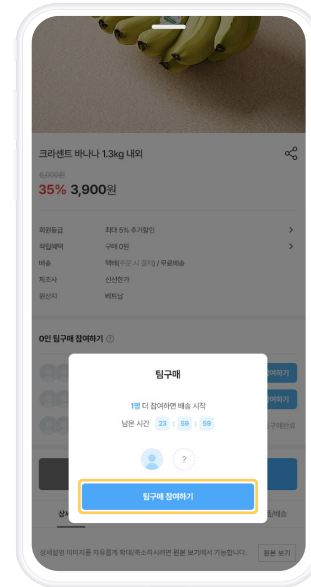

② 팀구매 매칭 시 구매 완료

01 서비스 소개

공동구매   공동구매로 가격부담은 DOWN!

2인 팀구매를 열거나 다른 유저가 열어놓은 팀구매에 참여하면 더욱 저렴한 가격에 구매할 수 있어요.

OR