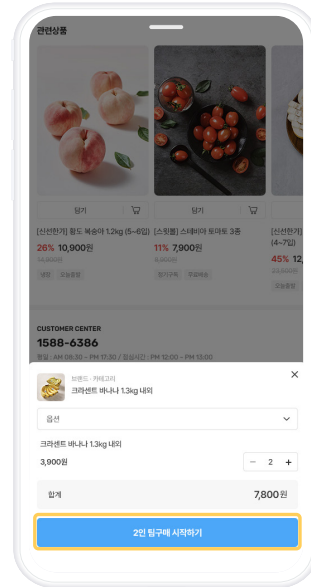

① 2인 팀구매 시작하기

01 서비스 소개

공동구매   공동구매로 가격부담은 DOWN!

2인 팀구매를 열거나 다른 유저가 열어놓은 팀구매에 참여하면 더욱 저렴한 가격에 구매할 수 있어요.

OR