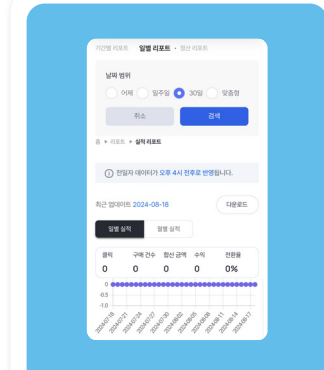

03. 방문자 구매 금액 N% 수익

방문자가 구매한 상품의 금액 일부분(n%)를 파트너에게 수익으로 지급합니다.