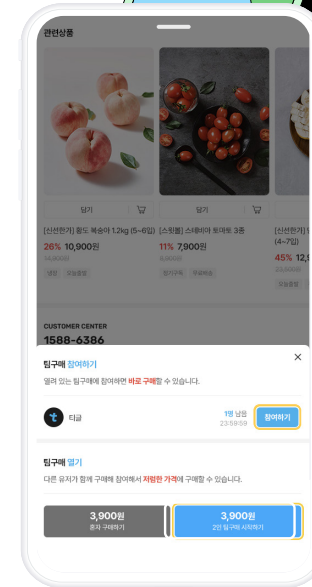

농수산물 공동구매 플랫폼

신선하고 품질 좋은 농수산물을 함께 구매하세요!

1) 신선함을 담다, 티글

정성으로 키운 신선한 지역 농수산물을 집까지 빠르게 배송합니다.

2) 함께하면, 더 큰 혜택

공동구매로 가격 부담을 줄이고, 신선한 제철 농산물을 저렴하게 만나보세요.

- 티글은 농수산물 공동구매 플랫폼으로, 불필요한 유통단계를 줄이고, **신선한 농수산물을 저렴한 가격에 제공하는 서비스**입니다.
- 생산자에게는 더 나은 판매 기회를, 소비자에게는 신선하고 품질 좋은 제품을 제공합니다.
- 오프라인 매장의 물류 거점을 활용한, 콜드체인 배송을 통해 신선한 식품을 소비자에게 안전하고 효율적으로 전달합니다.

01 서비스 소개

공동구매 공동구매로 가격부담은 DOWN!

2인 팀구매를 열거나 다른 유저가 열어놓은 팀구매에 참여하면 더욱 저렴한 가격에 구매할 수 있어요.

OR

① 2인 팀구매 시작하기

② 팀구매 매칭 시 구매 완료

시간 내에 다른 유저가 팀구매에 참여하면 구매 성공!
(미매칭 시 취소됩니다.)

③ 팀구매 참여하기

열려있는 팀구매에 참여하면 기다림 없이바로 구매할 수 있습니다.

고객과 생산자 모두를 위한 최선의 가격

- 해외 현지 물류 인프라를 통해 낮은 생산비용과 대량 수입으로 가격이 저렴합니다.
- 광고, 유통 및 물류비용을 절감하여 고객님에게 더 나은 가격 혜택을 제공합니다.
- 다양한 온라인 마켓에서의 가격 변동을 실시간으로 추적하여 **최저가를 유지**할 수 있도록 합니다.

온라인 마켓 가격 변동 실시간 추적

최저가 반영

03 품질 기준

믿을 수 있는 엄격한 상품 관리

- 모든 상품은 원산지와 첨가물에 대한 엄격한 기준을 준수합니다.
- 자체 개발(PB) 상품의 품질이 높여, 고객의 신뢰를 높이고 있습니다.

04 빠른 배송 서비스

빠르고 신선한 배송 서비스

신선한가는 수입 농산물과 과일을 전문적으로 취급하며 신선한 제품을 저렴한 가격으로 공급하는 정직한 브랜드입니다.