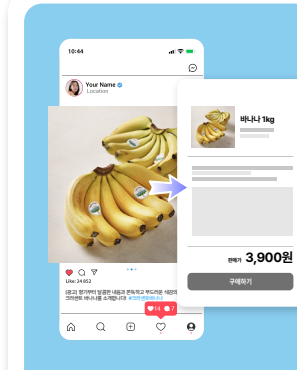

- 주문 후 신속한 배송으로 신선한 상품을 빠르게 받아보실 수 있습니다. 🚚 신선배송 오늘 주문 시 다음날 도착
- 택배사와 직계약을 통해 발행된 전용 배송코드 사용으로 주문 처리 및 배송 추적을 간소화 합니다.

*티글 제휴 물류창고

성과형 인플루언서 마케팅

티글은 인플루언서와 협업하여 수익 모델을 구축하는 혁신적인 플랫폼입니다.

- 성과 기반 보상 : 인플루언서는 자신의 콘텐츠를 통해 발생한 상품 구매에 대한 성과에 따라 보상을 받습니다.

마케팅 장점

비용 효율성

높은 광고효과

친근한 메시지 전달

상호작용 증대

수익 쉐어 구조

01. 망고파트너스 광고 등록

파트너의 SNS에 망고파트너스의 광고를 등록해서 보여주세요.

02. 방문자 광고 통해 구매

SNS에 등록된 광고를 통해 방문자가 해당 상품 구매를 진행합니다.

03. 방문자 구매 금액 N% 수익

방문자가 구매한 상품의 금액 일부분(n%)를 파트너에게 수익으로 지급합니다.

전국 특산물

다양한 상품군을 티글에서 한번에!

- 신선한 농수산물부터 다양한 가공식품까지, 고객님의 필요로 하시는 모든 상품을 한 곳에서 만나보실 수 있습니다.
- 지역별, 시즌별 제철 산지직송 상품을 사전예약 및 프로모션 알림을 통해 관심있는 고객에게 효과적으로 홍보 할 수 있습니다.
- 각 지역의 상품을 조합하여 세트 상품으로 구성하는 등 협업을 통해 판매 계획을 수립할 수 있습니다.