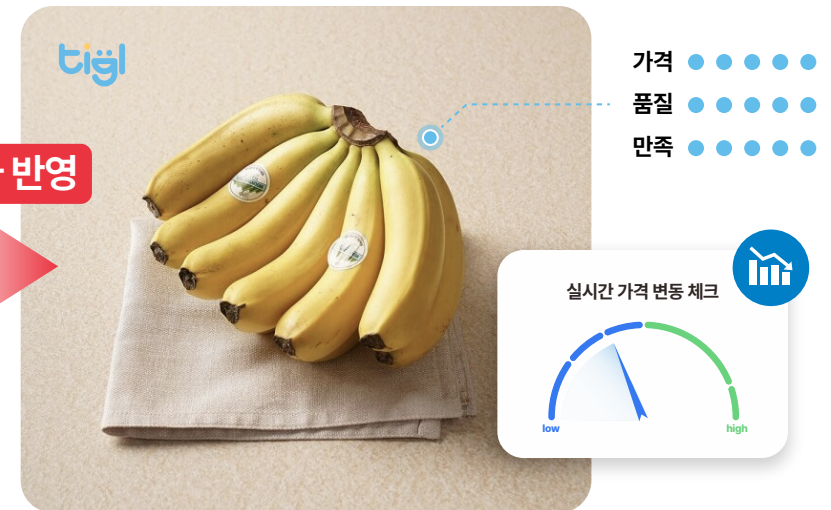

온라인 마켓 가격 변동 실시간 추적

최저가 반영

03 품질 기준

믿을 수 있는 엄격한 상품 관리

- 모든 상품은 원산지와 첨가물에 대한 엄격한 기준을 준수합니다.
- 자체 개발(PB) 상품의 품질이 높여, 고객의 신뢰를 높이고 있습니다.

04 빠른 배송 서비스

빠르고 신선한 배송 서비스

신선한가는 수입 농산물과 과일을 전문적으로 취급하며 신선한 제품을 저렴한 가격으로 공급하는 정직한 브랜드입니다.