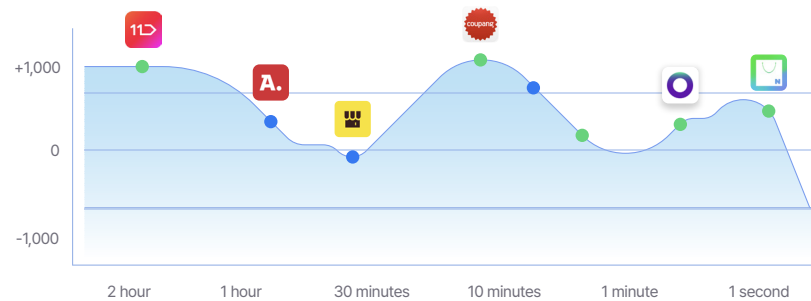

고객과 생산자 모두를 위한 최선의 가격

- 해외 현지 물류 인프라를 통해 낮은 생산비용과 대량 수입으로 가격이 저렴합니다.
- 광고, 유통 및 물류비용을 절감하여 고객님에게 더 나은 가격 혜택을 제공합니다.
- 다양한 온라인 마켓에서의 가격 변동을 실시간으로 추적하여 **최저가를 유지**할 수 있도록 합니다.

온라인 마켓 가격 변동 실시간 추적